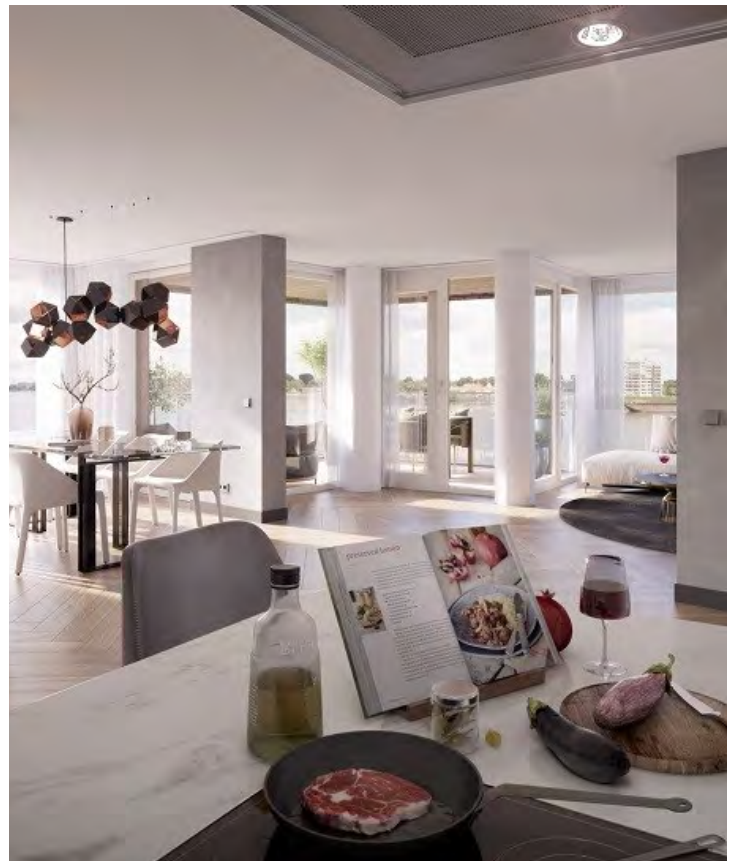

Totale ontzorging

In alle drukte rondom uw nieuwe woning, zorgen wij er als keukenleverancier voor dat het keukentraject in ieder geval volledig uit handen genomen wordt. Wij zorgen daarom niet alleen voor een prachtige nieuwe keuken, maar regelen ook direct alle aanvullende werkzaamheden zoals het verleggen van uw leidingwerk indien een aangepast keukenontwerp daarom vraagt.